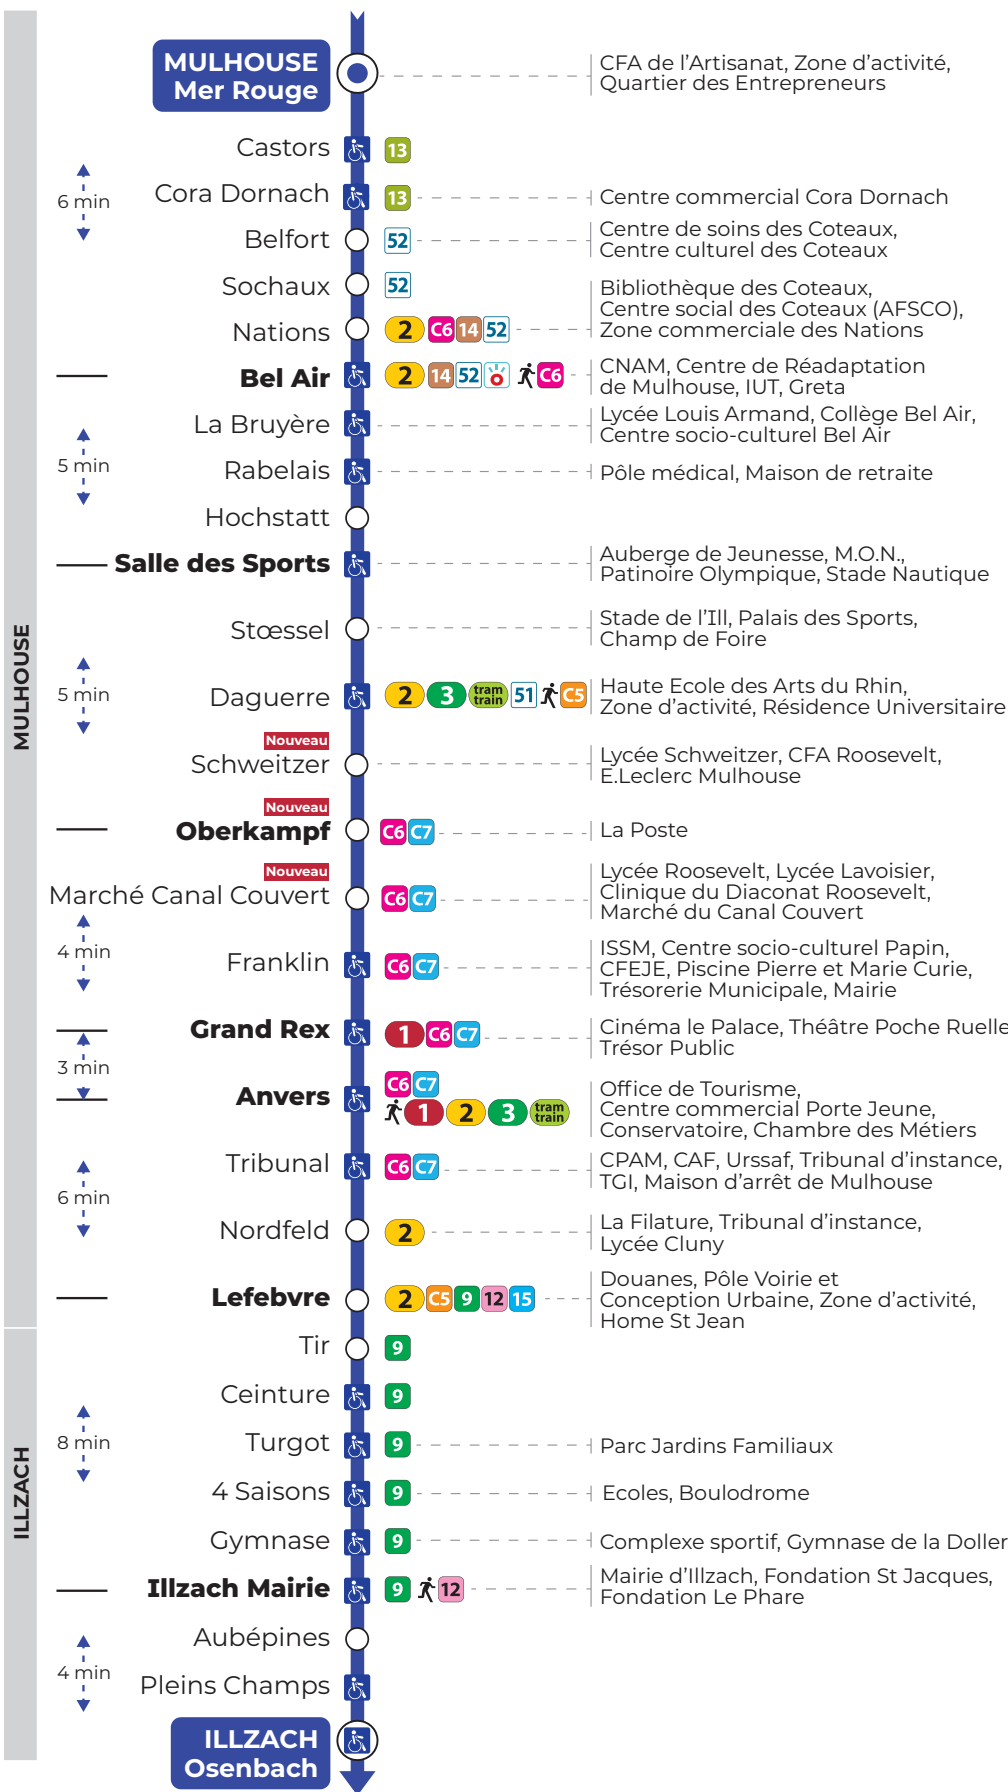

Les horaires sont donnés à titre indicatif. Ils dépendent des aléas de circulation (travaux, embouteillages...). Pour connaître vos horaires en temps réel, flashez le QR code à votre arrêt ou consultez le site www.solea.info ou l'application Soléa. Merci de votre compréhension.

Du lundi au vendredi en période scolaire Montag bis Freitag in der Schulzeit Monday to Friday in school period

Table with 15 columns (times) and 8 rows (stops: Mer Rouge, Bel Air, Salle des Sports, Grand Rex, Anvers, Lefebvre, Illzach Mairie, Osenbach)

Table with 15 columns (times) and 8 rows (stops: Mer Rouge, Bel Air, Salle des Sports, Grand Rex, Anvers, Lefebvre, Illzach Mairie, Osenbach)

Table with 15 columns (times) and 8 rows (stops: Mer Rouge, Bel Air, Salle des Sports, Grand Rex, Anvers, Lefebvre, Illzach Mairie, Osenbach)

1 Ne dessert pas l'arrêt « Cora Dornach »

Du lundi au vendredi en vacances scolaires Montag bis Freitag während der Schulferien Monday to Friday during school holidays

Table with 15 columns (times) and 8 rows (stops: Mer Rouge, Bel Air, Salle des Sports, Grand Rex, Anvers, Lefebvre, Illzach Mairie, Osenbach)